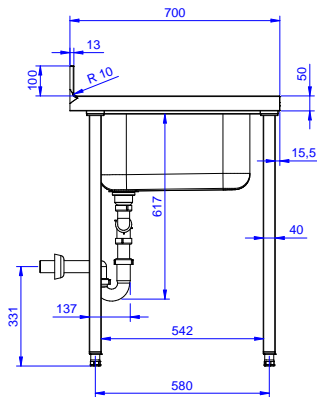

Lavatoio con 2 vasche
500x500 mm e gocciolatoio
sinistra, per lavastoviglie
sottotavolo, da 1800 mm

Descrizione

Articolo N°

Lavatoio in acciaio inox AISI 304 con piano di lavoro da 50 mm e spessore 8/10. Insonorizzato con piega salvamani sui bordi e dotato di vaso perimetrale ed angoli saldati. Gambe quadre in acciaio inox AISI 304 (40x40 mm) con piedini regolabili in altezza. Alzatina paraspruzzi posteriore con raggiatura 10 mm, altezza 100 mm e spessore 13 mm. Due vasche da 500x500xh250 mm dotate di tubo troppopieno e piletta di scarico da 2". Gocciolatoio stampato posizionato sulla parte sinistra sotto il quale si può inserire una lavastoviglie.

Accessori opzionali

- Sifone doppio in plastica da 1,5" PNC 850021
- Ripiano inferiore per tavoli e lavatoi da 1200 mm e per lavatoi per lavastoviglie sottotavolo da 1800 mm PNC 855145
- Sottotelaio 3 lati per tavoli da 1200 mm PNC 855152
- Kit 4 ruote, di cui due con freno, diametro 100 mm, per tavoli armadiati (altezza complessiva su ruote = 860 mm) PNC 855299
- Sifone singolo in plastica da 1,5" per tavoli con vasca PNC 855306
- Rubinetto con leva a gomito con canna, 3/4" monoforo PNC 855322
- Rubinetto con leva a gomito con canna corta, 3/4" monoforo PNC 855323
- Avvolgitore Maxi-Reel a parete con lancia acqua e rientro automatico del tubo, 6 m PNC 855327
- Rubinetto a pedale con canna e con pedali caldo e freddo, 3/4" PNC 855328

Approvazione: _____

Fronte

Lato

D = Scarico acqua

Alto

Informazioni chiave
Dimensioni esterne,
larghezza:

132939 (EDBD1817L) 1800 mm

Dimensioni esterne,
profondità:

700 mm

Dimensioni esterne, altezza: 900 mm

Dimensione alzatina, altezza: 100 mm

Dimensione alzatina,
profondità:

13 mm

Dimensione alzatina, raggio: R=10

Numero di vasche:

2